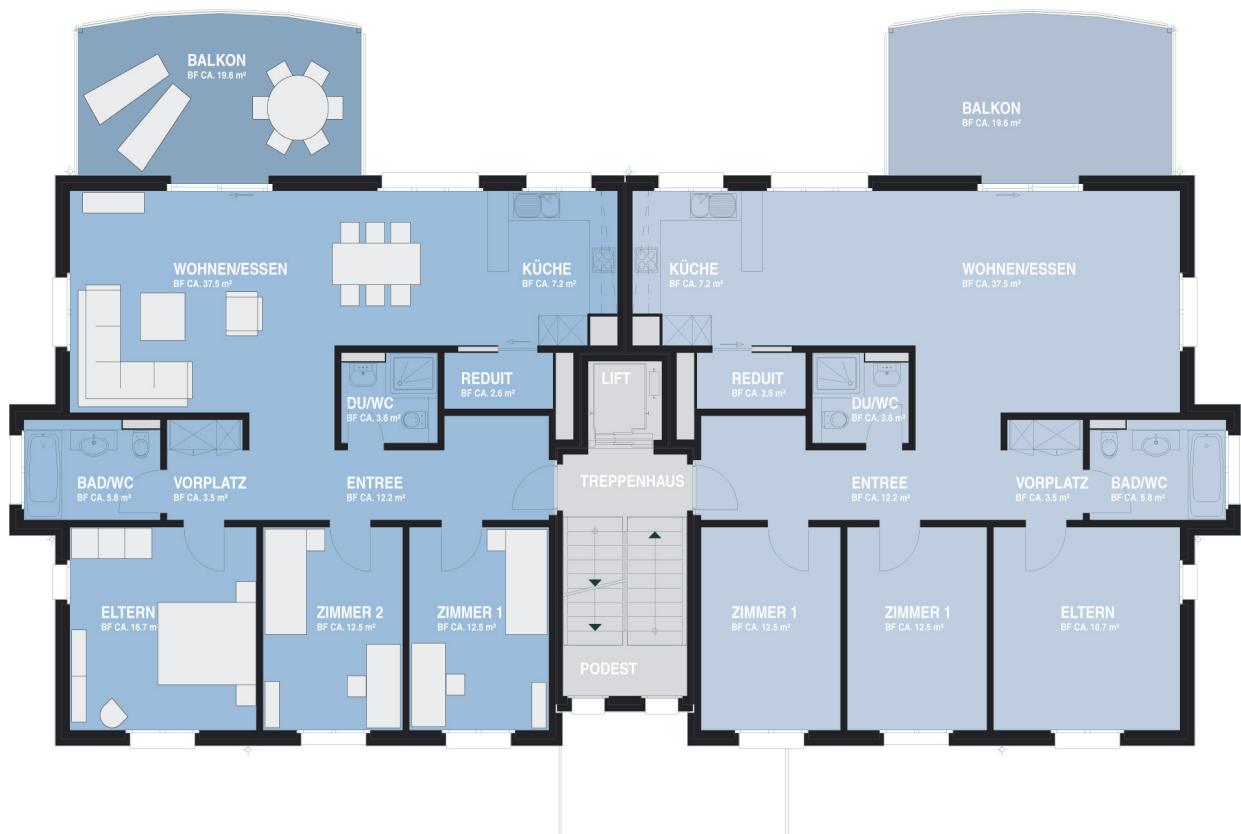

Grundriss 1. - 3. Obergeschoss Haus 41/43

Melchrütistrasse 41 - 47, 8304 Wallisellen

4 1/2-Zimmerwohnung
F3, F5, F7, G3, G5, G7
116 m2 Nettowohnfläche

4 1/2-Zimmerwohnung
F4, F6, F8, G4, G6, G8
116 m2 Nettowohnfläche